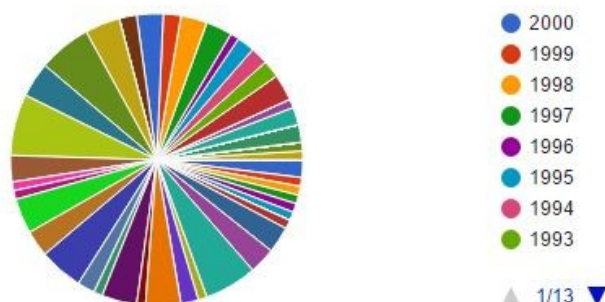

Használói elégedettségvizsgálat a digitális szolgáltatásokról ÖSSZEGZÉS (103 válasz)

1. Neme (kötelező) (103 válasz)

2. Születési év (kötelező) (103 válasz)

1941 (75 éves) - 1 fő		1967 (49 éves) – 3 fő	
1942 (74 éves) - 1 fő	2 fő	1968 (48 éves) – 2 fő	
		1969 (47 éves) – 3 fő	
1952 (64 éves) – 2 fő	2 fő	1970 (46 éves) – 2 fő	
		1972 (44 éves) – 4 fő	
1958 (58 éves) – 2 fő		1973 (43 éves) – 6 fő	
1959 (57 éves) - 1 fő		1974 (42 éves) – 4 fő	
1961 (55 éves) – 3 fő		1975 (41 éves) – 7 fő	
1962 (54 éves) – 2 fő		1976 (40 éves) – 3 fő	34 fő
1963 (53 éves) – 2 fő			
1964 (52 éves) – 2 fő		1977 (39 éves) - 1 fő	
1965 (51 éves) - 1 fő		1978 (38 éves) - 1 fő	
1966 (50 éves) – 3 fő	16 fő	1979 (37 éves) – 4 fő	
		1980 (36 éves) – 3 fő	

1981 (35 éves) – 5 fő		1990 (26 éves) – 3 fő	
1982 (34 éves) – 2 fő		1991 (25 éves) – 3 fő	
1983 (33 éves) - 1 fő		1992 (24 éves) – 1 fő	
1984 (32 éves) – 4 fő		1995 (21 éves) – 1 fő	
1985 (31 éves) - 1 fő		1996 (20 éves) – 1 fő	18 fő
1986 (30 éves) – 4 fő	26 fő		
1987 (29 éves) – 2 fő		1997 (19 éves) – 1 fő	
1988 (28 éves) – 1 fő		1998 (18 éves) – 1 fő	
1989 (27 éves) – 6 fő		1999 (17 éves) – 1 fő	
		2000 (16 éves) – 2 fő	5 fő