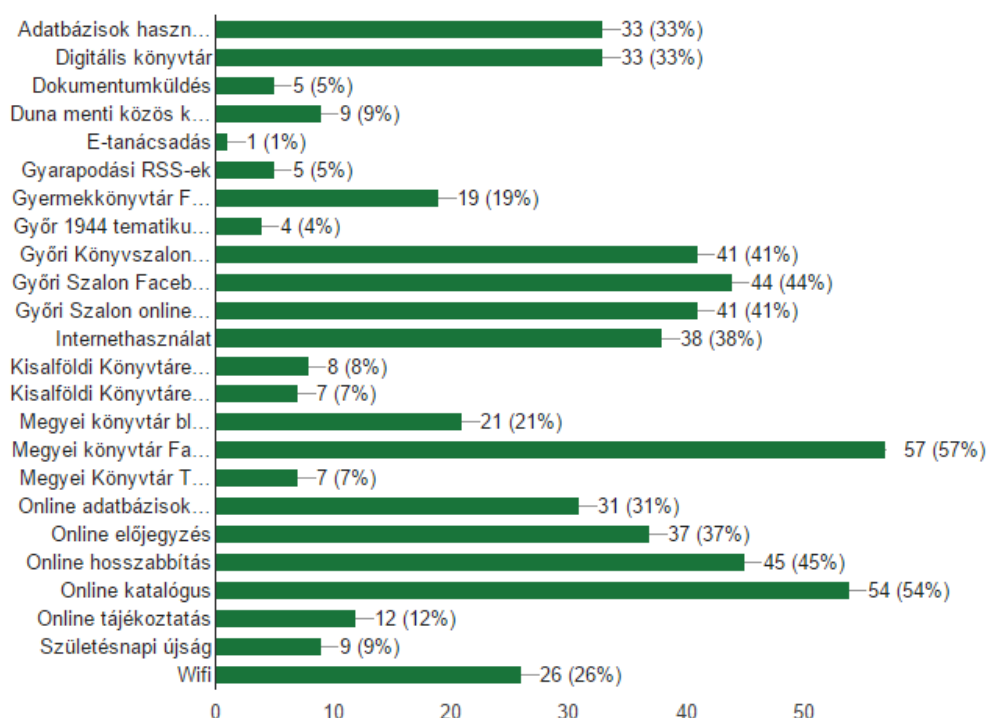

1981 (35 éves) – 5 fő		1990 (26 éves) – 3 fő	
1982 (34 éves) – 2 fő		1991 (25 éves) – 3 fő	
1983 (33 éves) - 1 fő		1992 (24 éves) – 1 fő	
1984 (32 éves) – 4 fő		1995 (21 éves) – 1 fő	
1985 (31 éves) - 1 fő		1996 (20 éves) – 1 fő	18 fő
1986 (30 éves) – 4 fő	26 fő		
1987 (29 éves) – 2 fő		1997 (19 éves) – 1 fő	
1988 (28 éves) – 1 fő		1998 (18 éves) – 1 fő	
1989 (27 éves) – 6 fő		1999 (17 éves) – 1 fő	
		2000 (16 éves) – 2 fő	5 fő

3. Legmagasabb iskolai végzettsége (kötelező) (103 válasz)

4. Foglalkozása (kötelező) (103 válasz)

5. Mely könyvtárnak vagy könyvtáraknak regisztrált olvasója? (84 válasz)

Dr. Kovács Pál Megyei Könyvtár és Közösségi Tér (különböző névváltozatok):	63 fő (75%)
Beled	1 fő
Eötvös Károly Megyei könyvtár	1 fő
Faludi Ferenc Városi Könyvtár	1 fő
Győrújfalui Községi Könyvtár	1 fő
Hövej	1 fő
Kerézteleki könyvtár	1 fő
Pannon Egyetem könyvtára	1 fő
Krúdy Gyula Középiskola könyvtára	1 fő
Kapuvári könyvtár	1 fő
Széchenyi István Egyetem könyvtára	4 fő
Mosonudvari községi könyvtár	1 fő
Mosonszónoki községi könyvtár	1 fő
Rajka	1 fő
Hegyeshalom	1 fő
Szabadszállás	1 fő
Szabó Ervin Könyvtár	2 fő
Balatonboglár	1 fő
Széchenyi Könyvtár	1 fő
Veszprém Dózsaváros	1 fő

6. Az alábbiak közül melyik digitális szolgáltatásunkról van tudomása?

(101 válasz)

7. Az alábbiak közül melyik digitális szolgáltatásunkat használta már?

(100 válasz)

8. Az alábbiak közül melyik digitális szolgáltatásunkat használja rendszeresen?