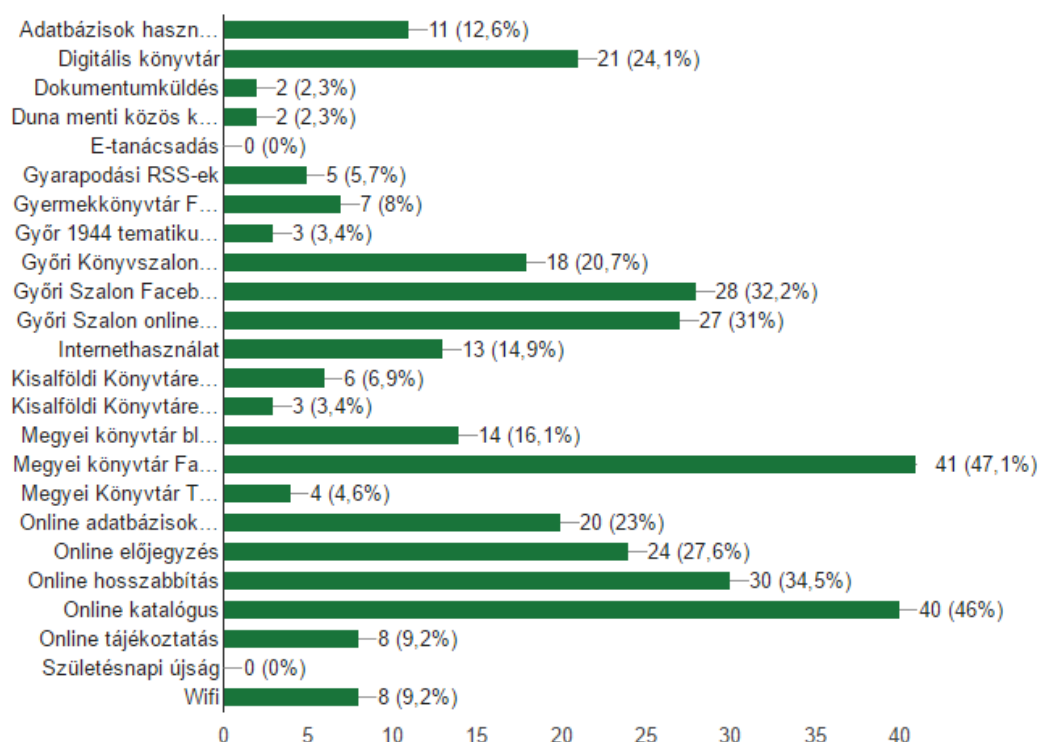

6. Az alábbiak közül melyik digitális szolgáltatásunkról van tudomása?

(101 válasz)

7. Az alábbiak közül melyik digitális szolgáltatásunkat használta már?

(100 válasz)

8. Az alábbiak közül melyik digitális szolgáltatásunkat használja rendszeresen?

(87 válasz)

Digitális szolgáltatás	Ismeri	Használta	Rendszeresen használja	Értékelés (1-5)
Internethasználat	78 %	38 %	15 %	4,38
Megyei könyvtár FB-oldala	78 %	57 %	47 %	4,67
Online katalógus	76 %	54 %	46 %	4,32
Adatbázisok használata	72 %	33 %	13 %	4,53
Online hosszabbítás	68 %	45 %	35 %	4, 54
Győri Könyvszalon weboldala	65 %	41 %	21 %	4,45
Online előjegyzés	65 %	37 %	28 %	4,39
Digitális könyvtár	62 %	33 %	24%	4,45
Győri Szalon FB-oldala	60 %	44 %	32 %	4,67
WIFI	55 %	26 %	9 %	4, 36
Online adatbázisok használata	53 %	31 %	13 %	4,41
Születésnapi újság	53 %	9 %	0 %	4,08
Győri Szalon online kulturális magazin	49 %	41 %	31 %	4,59
Gyermekkönyvtár FB-oldala	40 %	19 %	8 %	4,26
Online tájékoztatás	40 %	12 %	9 %	4,38
Megyei könyvtár blogja	39 %	21 %	16 %	4,49
KKSZR katalógusa	20 %	8 %	7 %	4,11
Megyei könyvtár Twitter-oldala	20 %	7 %	5 %	4,15
Dokumentumküldés	18 %	5 %	2 %	4,30
Duna menti közös katalógus	17 %	9 %	2 %	4,05
KKSZR weboldala	15 %	7 %	3 %	4,11
Győr 1944	13 %	4 %	3 %	4,18
E-tanácsadás	11 %	1 %	0 %	3, 97
Gyarapodási RSS-ek	11 %	5 %	5 %	4,16