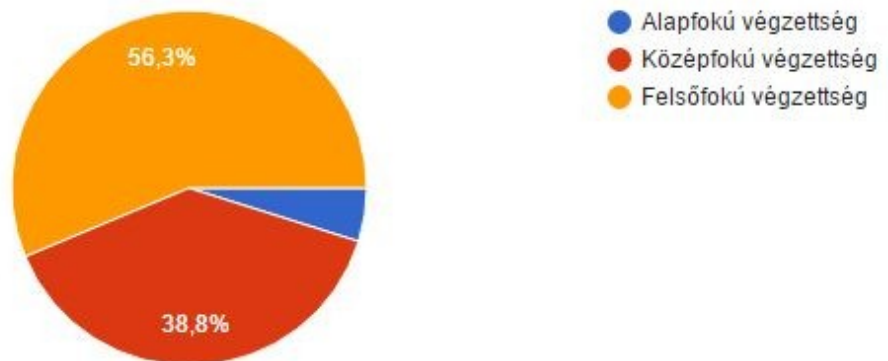

1981 (35 éves) – 5 fő		1990 (26 éves) – 3 fő	
1982 (34 éves) – 2 fő		1991 (25 éves) – 3 fő	
1983 (33 éves) - 1 fő		1992 (24 éves) – 1 fő	
1984 (32 éves) – 4 fő		1995 (21 éves) – 1 fő	
1985 (31 éves) - 1 fő		1996 (20 éves) – 1 fő	18 fő
1986 (30 éves) – 4 fő	26 fő		
1987 (29 éves) – 2 fő		1997 (19 éves) – 1 fő	
1988 (28 éves) – 1 fő		1998 (18 éves) – 1 fő	
1989 (27 éves) – 6 fő		1999 (17 éves) – 1 fő	
		2000 (16 éves) – 2 fő	5 fő

3. Legmagasabb iskolai végzettsége (kötelező) (103 válasz)