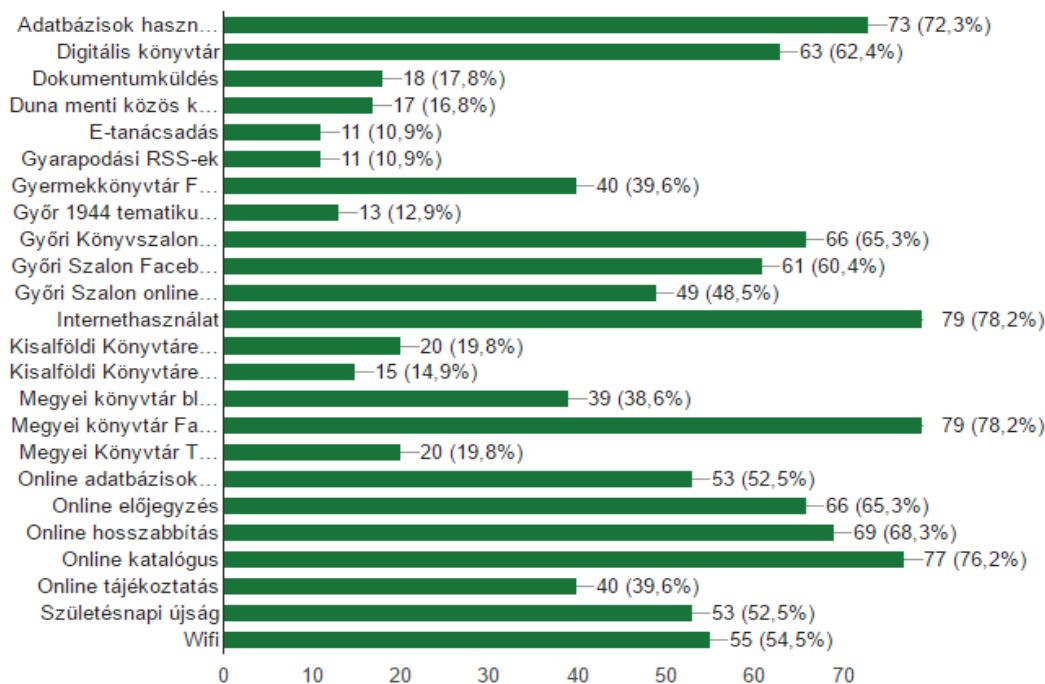

1981 (35 éves) – 5 fő		1990 (26 éves) – 3 fő	
1982 (34 éves) – 2 fő		1991 (25 éves) – 3 fő	
1983 (33 éves) - 1 fő		1992 (24 éves) – 1 fő	
1984 (32 éves) – 4 fő		1995 (21 éves) – 1 fő	
1985 (31 éves) - 1 fő		1996 (20 éves) – 1 fő	18 fő
1986 (30 éves) – 4 fő	26 fő		
1987 (29 éves) – 2 fő		1997 (19 éves) – 1 fő	
1988 (28 éves) – 1 fő		1998 (18 éves) – 1 fő	
1989 (27 éves) – 6 fő		1999 (17 éves) – 1 fő	
		2000 (16 éves) – 2 fő	5 fő

3. Legmagasabb iskolai végzettsége (kötelező) (103 válasz)

4. Foglalkozása (kötelező) (103 válasz)

5. Mely könyvtárnak vagy könyvtáraknak regisztrált olvasója? (84 válasz)

Dr. Kovács Pál Megyei Könyvtár és Közösségi Tér (különböző névváltozatok):	63 fő (75%)
Beled	1 fő
Eötvös Károly Megyei könyvtár	1 fő
Faludi Ferenc Városi Könyvtár	1 fő
Győrújfalui Községi Könyvtár	1 fő
Hövej	1 fő
Kerézteleki könyvtár	1 fő
Pannon Egyetem könyvtára	1 fő
Krúdy Gyula Középiskola könyvtára	1 fő
Kapuvári könyvtár	1 fő
Széchenyi István Egyetem könyvtára	4 fő
Mosonudvari községi könyvtár	1 fő
Mosonszónoki községi könyvtár	1 fő
Rajka	1 fő
Hegyeshalom	1 fő
Szabadszállás	1 fő
Szabó Ervin Könyvtár	2 fő
Balatonboglár	1 fő
Széchenyi Könyvtár	1 fő
Veszprém Dózsaváros	1 fő

6. Az alábbiak közül melyik digitális szolgáltatásunkról van tudomása?

(101 válasz)

7. Az alábbiak közül melyik digitális szolgáltatásunkat használta már?

(100 válasz)

8. Az alábbiak közül melyik digitális szolgáltatásunkat használja rendszeresen?