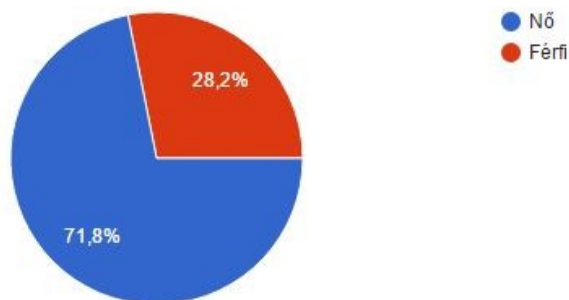

Használói elégedettségvizsgálat a digitális szolgáltatásokról ÖSSZEGZÉS (103 válasz)

1. Neme (kötelező) (103 válasz)

2. Születési év (kötelező) (103 válasz)

1941 (75 éves) - 1 fő		1967 (49 éves) – 3 fő	
1942 (74 éves) - 1 fő	2 fő	1968 (48 éves) – 2 fő	
		1969 (47 éves) – 3 fő	
1952 (64 éves) – 2 fő	2 fő	1970 (46 éves) – 2 fő	
		1972 (44 éves) – 4 fő	
1958 (58 éves) – 2 fő		1973 (43 éves) – 6 fő	
1959 (57 éves) - 1 fő		1974 (42 éves) – 4 fő	
1961 (55 éves) – 3 fő		1975 (41 éves) – 7 fő	
1962 (54 éves) – 2 fő		1976 (40 éves) – 3 fő	34 fő
1963 (53 éves) – 2 fő			
1964 (52 éves) – 2 fő		1977 (39 éves) - 1 fő	
1965 (51 éves) - 1 fő		1978 (38 éves) - 1 fő	
1966 (50 éves) – 3 fő	16 fő	1979 (37 éves) – 4 fő	
		1980 (36 éves) – 3 fő	

1981 (35 éves) – 5 fő		1990 (26 éves) – 3 fő	
1982 (34 éves) – 2 fő		1991 (25 éves) – 3 fő	
1983 (33 éves) - 1 fő		1992 (24 éves) – 1 fő	
1984 (32 éves) – 4 fő		1995 (21 éves) – 1 fő	
1985 (31 éves) - 1 fő		1996 (20 éves) – 1 fő	18 fő
1986 (30 éves) – 4 fő	26 fő		
1987 (29 éves) – 2 fő		1997 (19 éves) – 1 fő	
1988 (28 éves) – 1 fő		1998 (18 éves) – 1 fő	
1989 (27 éves) – 6 fő		1999 (17 éves) – 1 fő	
		2000 (16 éves) – 2 fő	5 fő