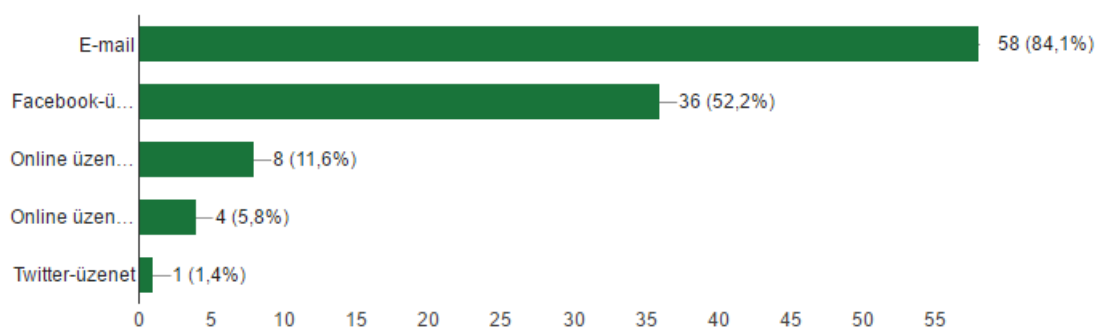

10. Használja a könyvtárral való kommunikációra az alábbi lehetőségeket?

(69 válasz)