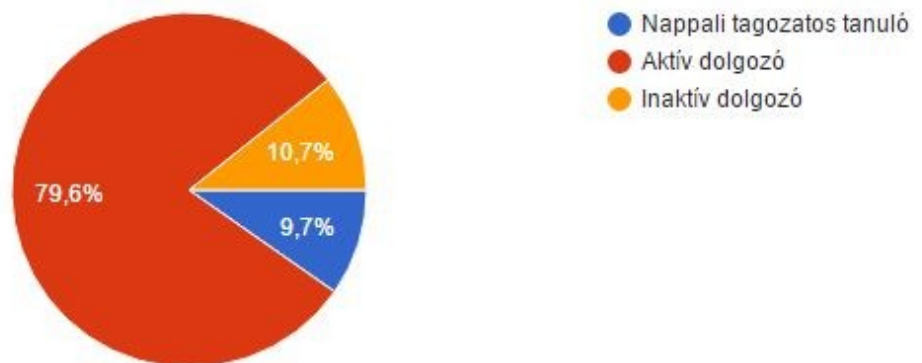

4. Foglalkozása (kötelező) (103 válasz)