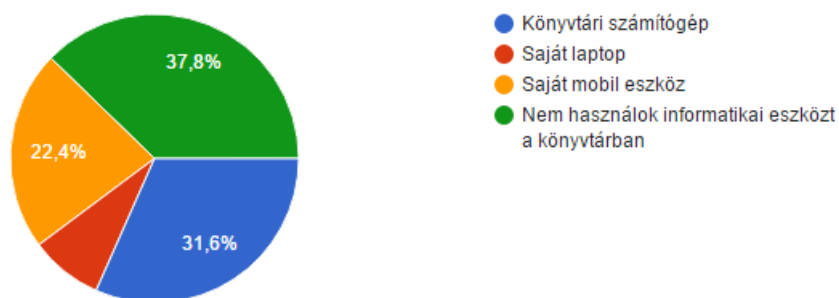

11. A könyvtári olvasói terekben mely informatikai eszközt részesít előnyben?

(98 válasz)

Jóváhagyta:

dr. Horváth Sándor Domonkos
igazgató